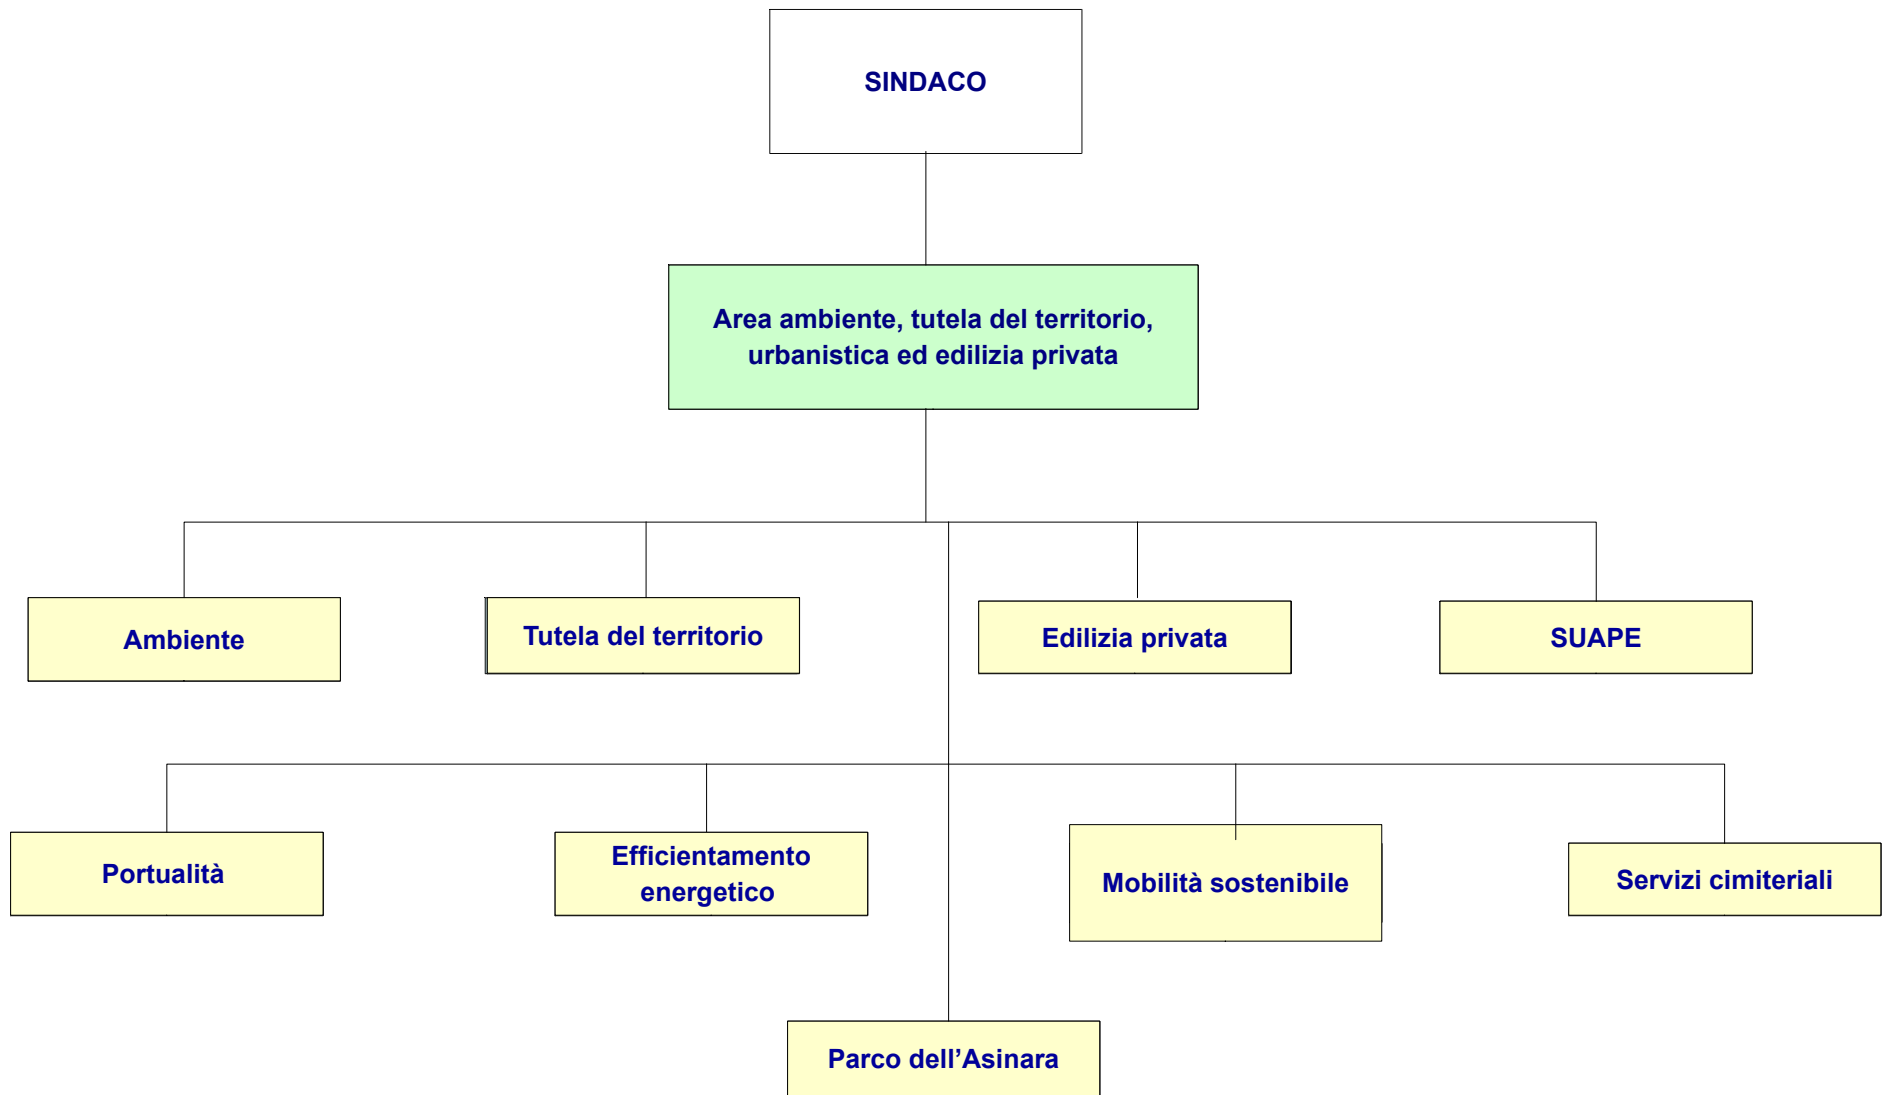

Macro struttura approvata con deliberazione di Giunta comunale n. 136 del 27.10.2017

*Macro struttura approvata con deliberazione di Giunta comunale n. 136 del 27.10.2017*

*Macro struttura approvata con deliberazione di Giunta comunale n. 136 del 27.10.2017*

*Macro struttura approvata con deliberazione di Giunta comunale n. 136 del 27.10.2017*

*Macro struttura approvata con deliberazione di Giunta comunale n. 136 del 27.10.2017*

*Macro struttura approvata con deliberazione di Giunta comunale n. 136 del 27.10.2017*