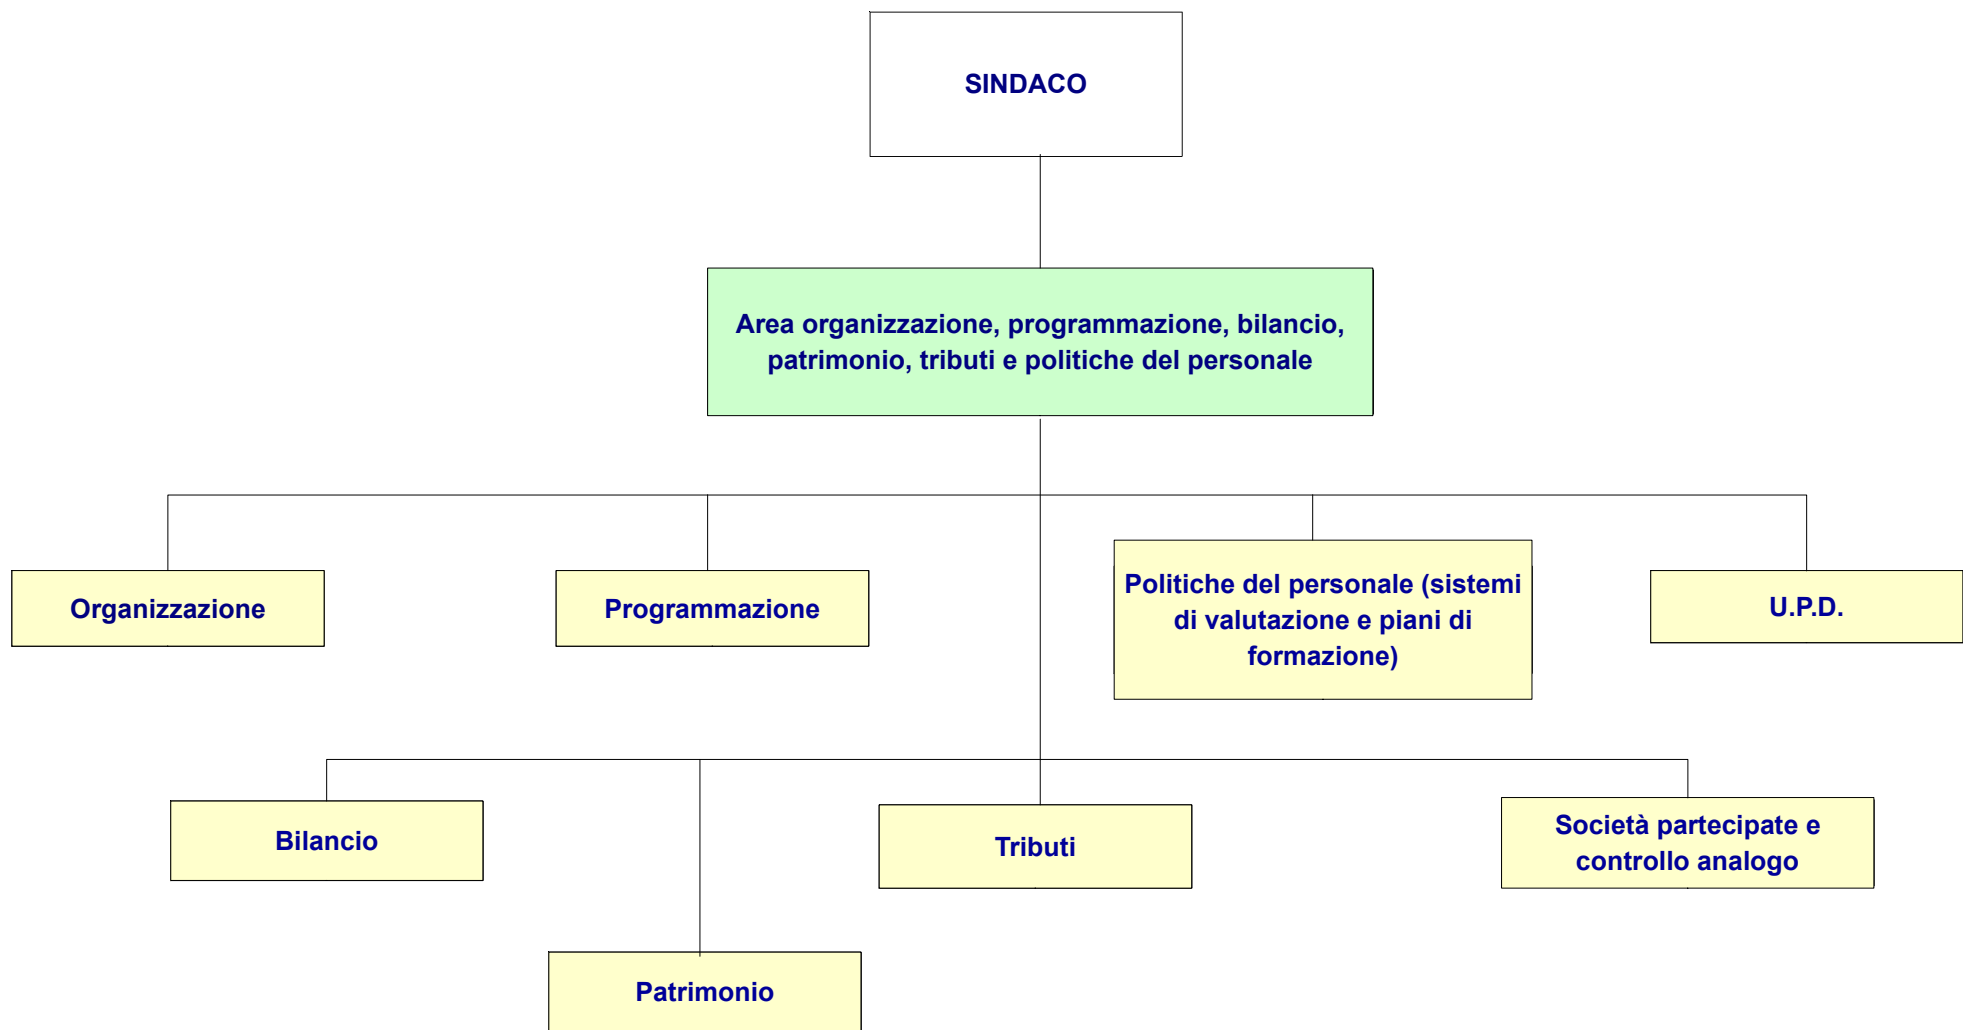

Macro struttura approvata con deliberazione di Giunta comunale n. 136 del 27.10.2017

*Macro struttura approvata con deliberazione di Giunta comunale n. 136 del 27.10.2017*

*Macro struttura approvata con deliberazione di Giunta comunale n. 136 del 27.10.2017*

*Macro struttura approvata con deliberazione di Giunta comunale n. 136 del 27.10.2017*

*Macro struttura approvata con deliberazione di Giunta comunale n. 136 del 27.10.2017*

*Macro struttura approvata con deliberazione di Giunta comunale n. 136 del 27.10.2017*