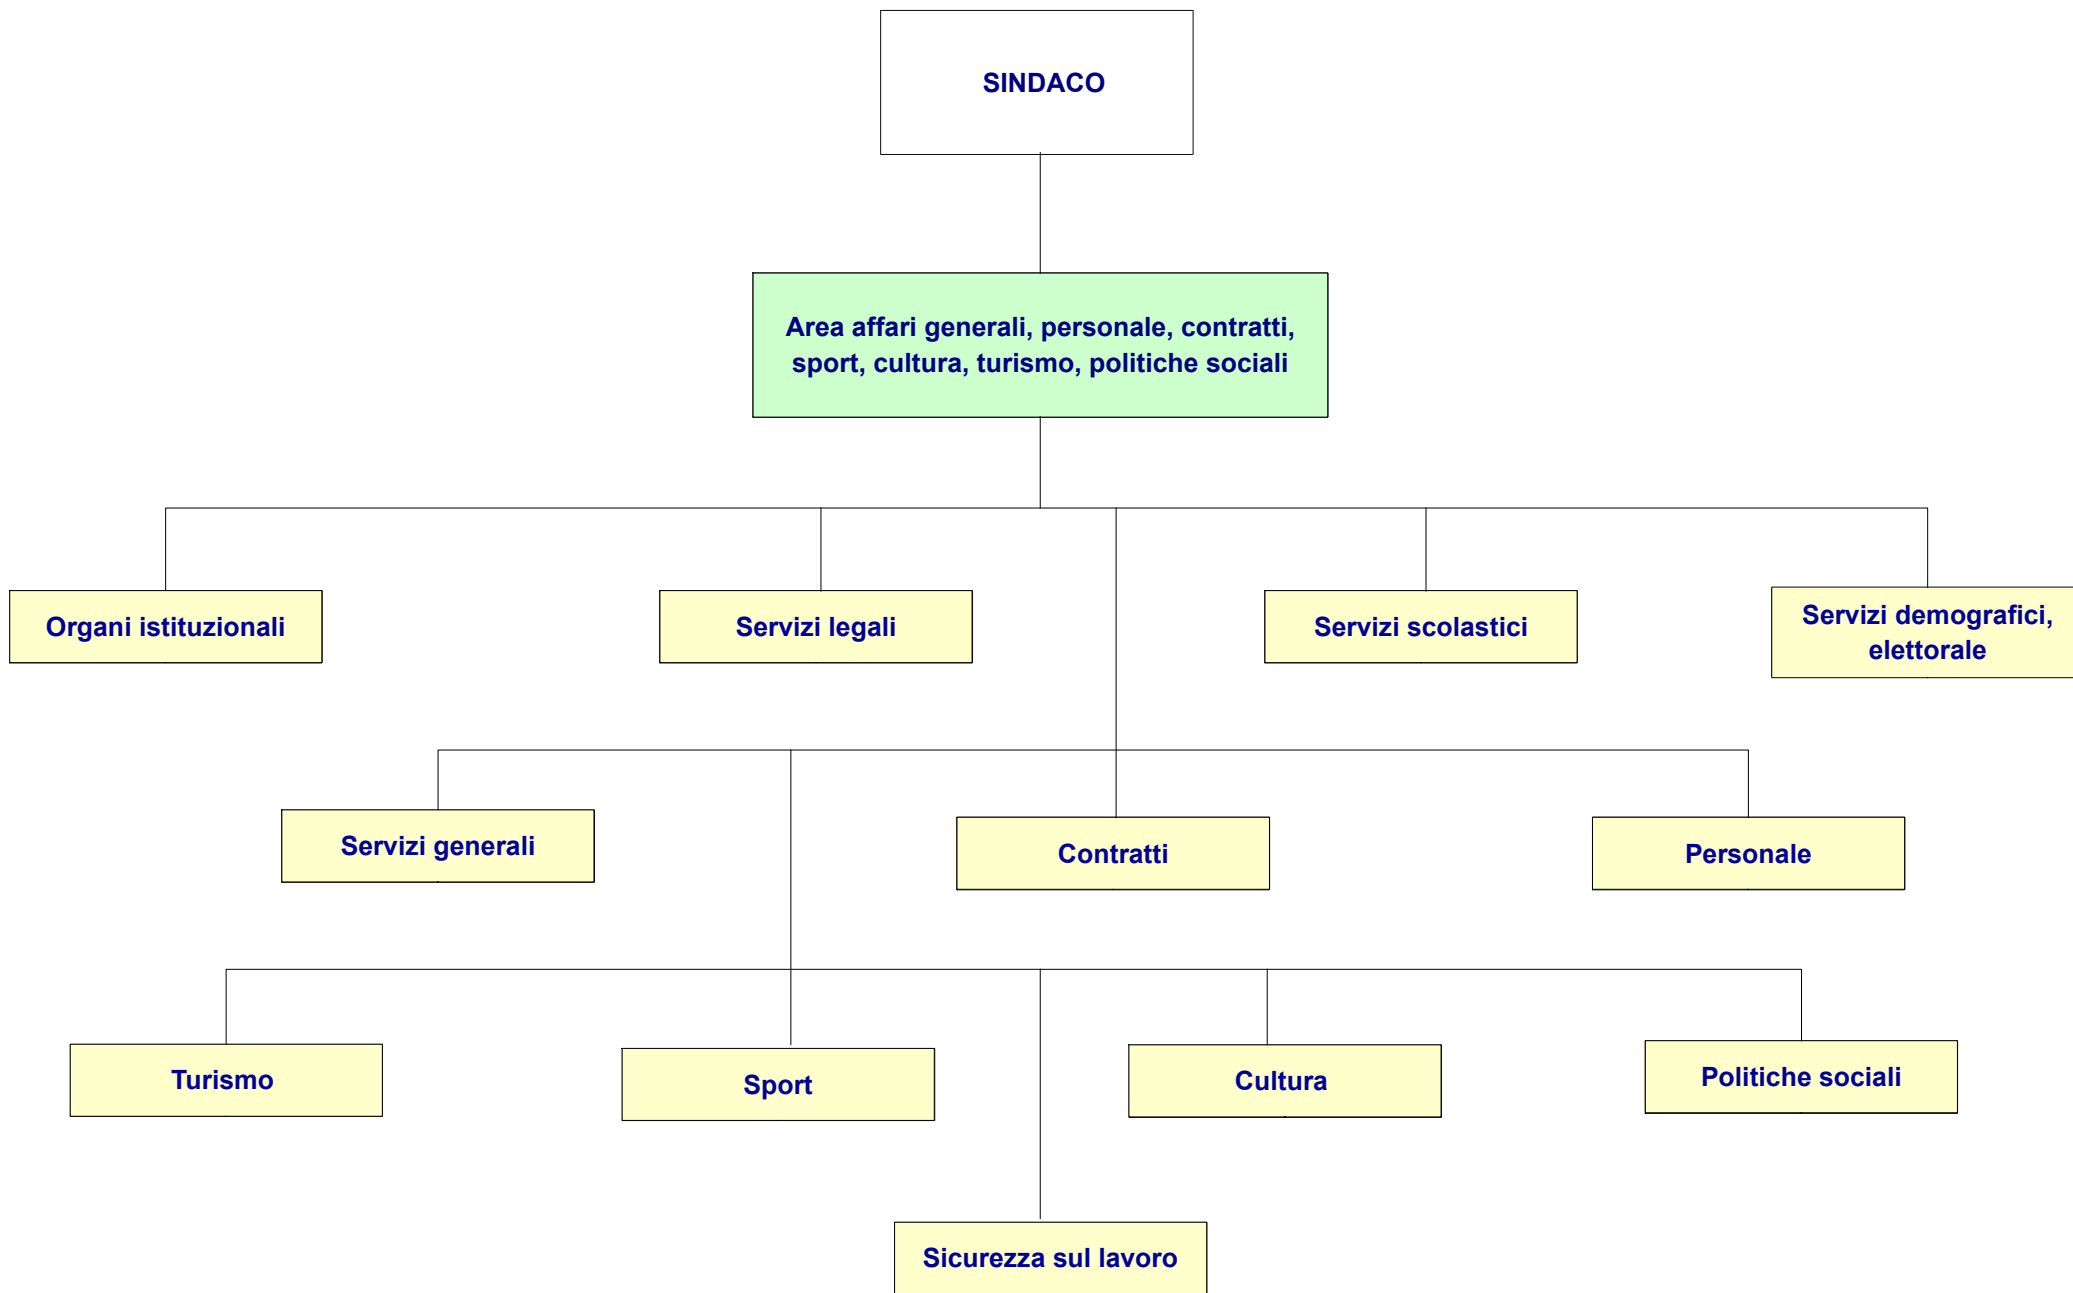

Macro struttura approvata con deliberazione di Giunta comunale n. 136 del 27.10.2017

*Macro struttura approvata con deliberazione di Giunta comunale n. 136 del 27.10.2017*

*Macro struttura approvata con deliberazione di Giunta comunale n. 136 del 27.10.2017*

*Macro struttura approvata con deliberazione di Giunta comunale n. 136 del 27.10.2017*

*Macro struttura approvata con deliberazione di Giunta comunale n. 136 del 27.10.2017*

*Macro struttura approvata con deliberazione di Giunta comunale n. 136 del 27.10.2017*