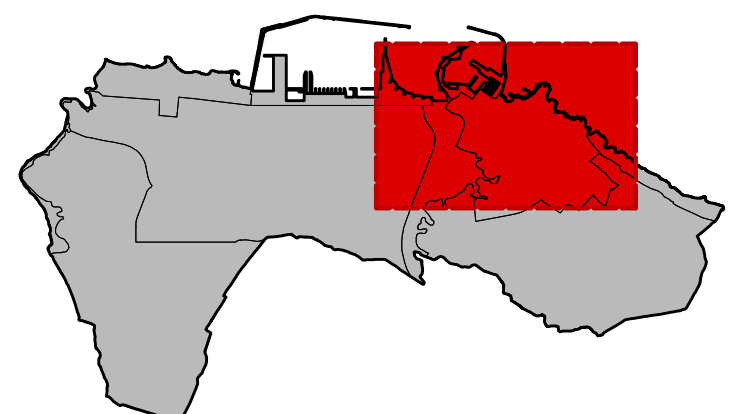

LEGENDA

- Archeologia Urbana
- Bene Reticale Complesso
Città Antica Colonia Julia Turris Libisonis
- 1.01 Abitato Antico
 - 1.02 Necropoli Orientale
 - 1.03 Necropoli Meridionale
 - 1.04 Settore Fluviale
 - 1.05 Necropoli Occidentale
 - 1.06 Area Periferica

COMUNE DI PORTO TORRES
PROVINCIA DI SASSARI

Piano Urbanistico Comunale

Sistema Storico-Culturale
Modello Interpretativo della Città Romana
Articolazione in aree funzionali della *Colonia Julia Turris Libisonis*