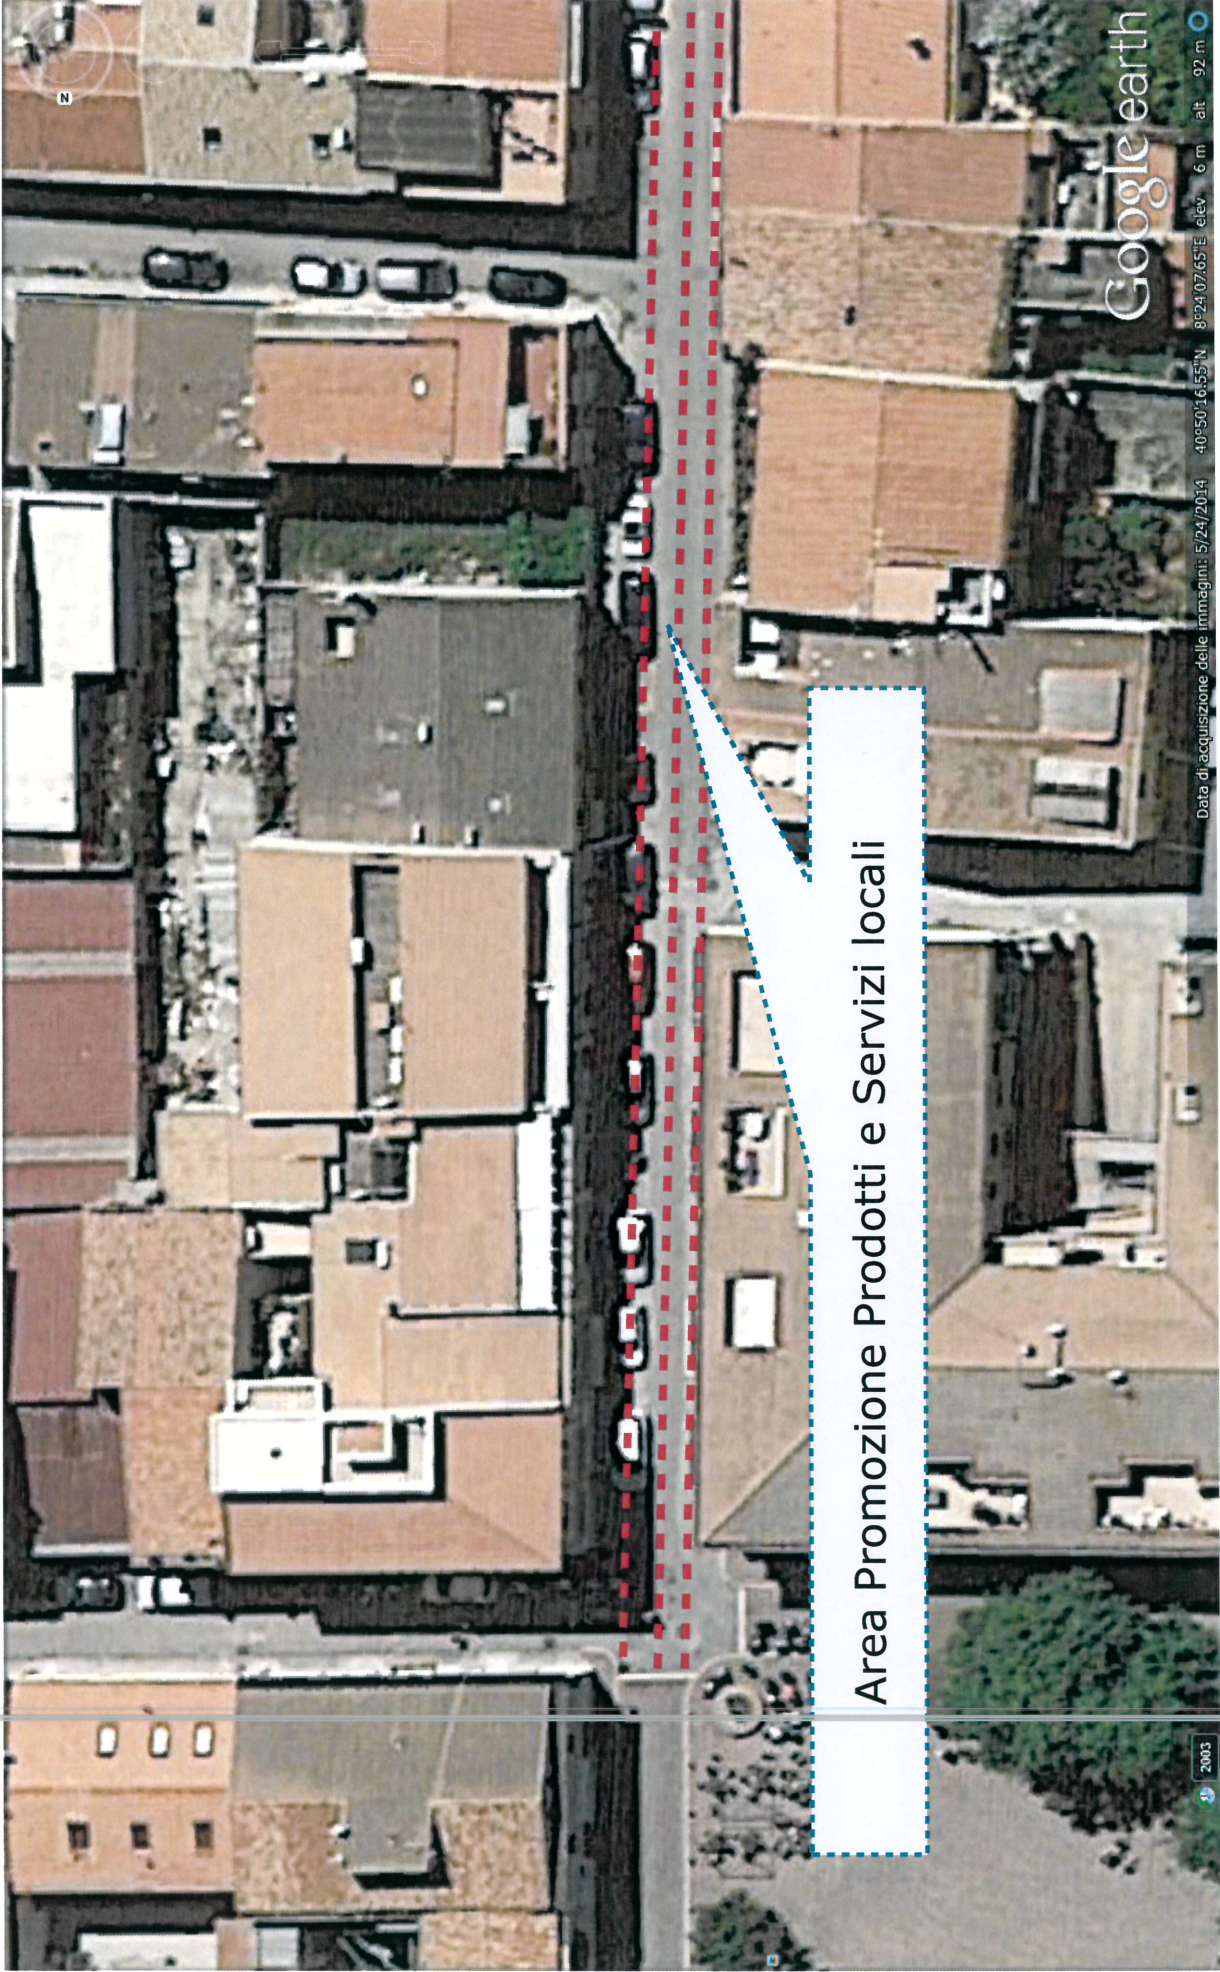

Area Promozione Prodotti e Servizi locali