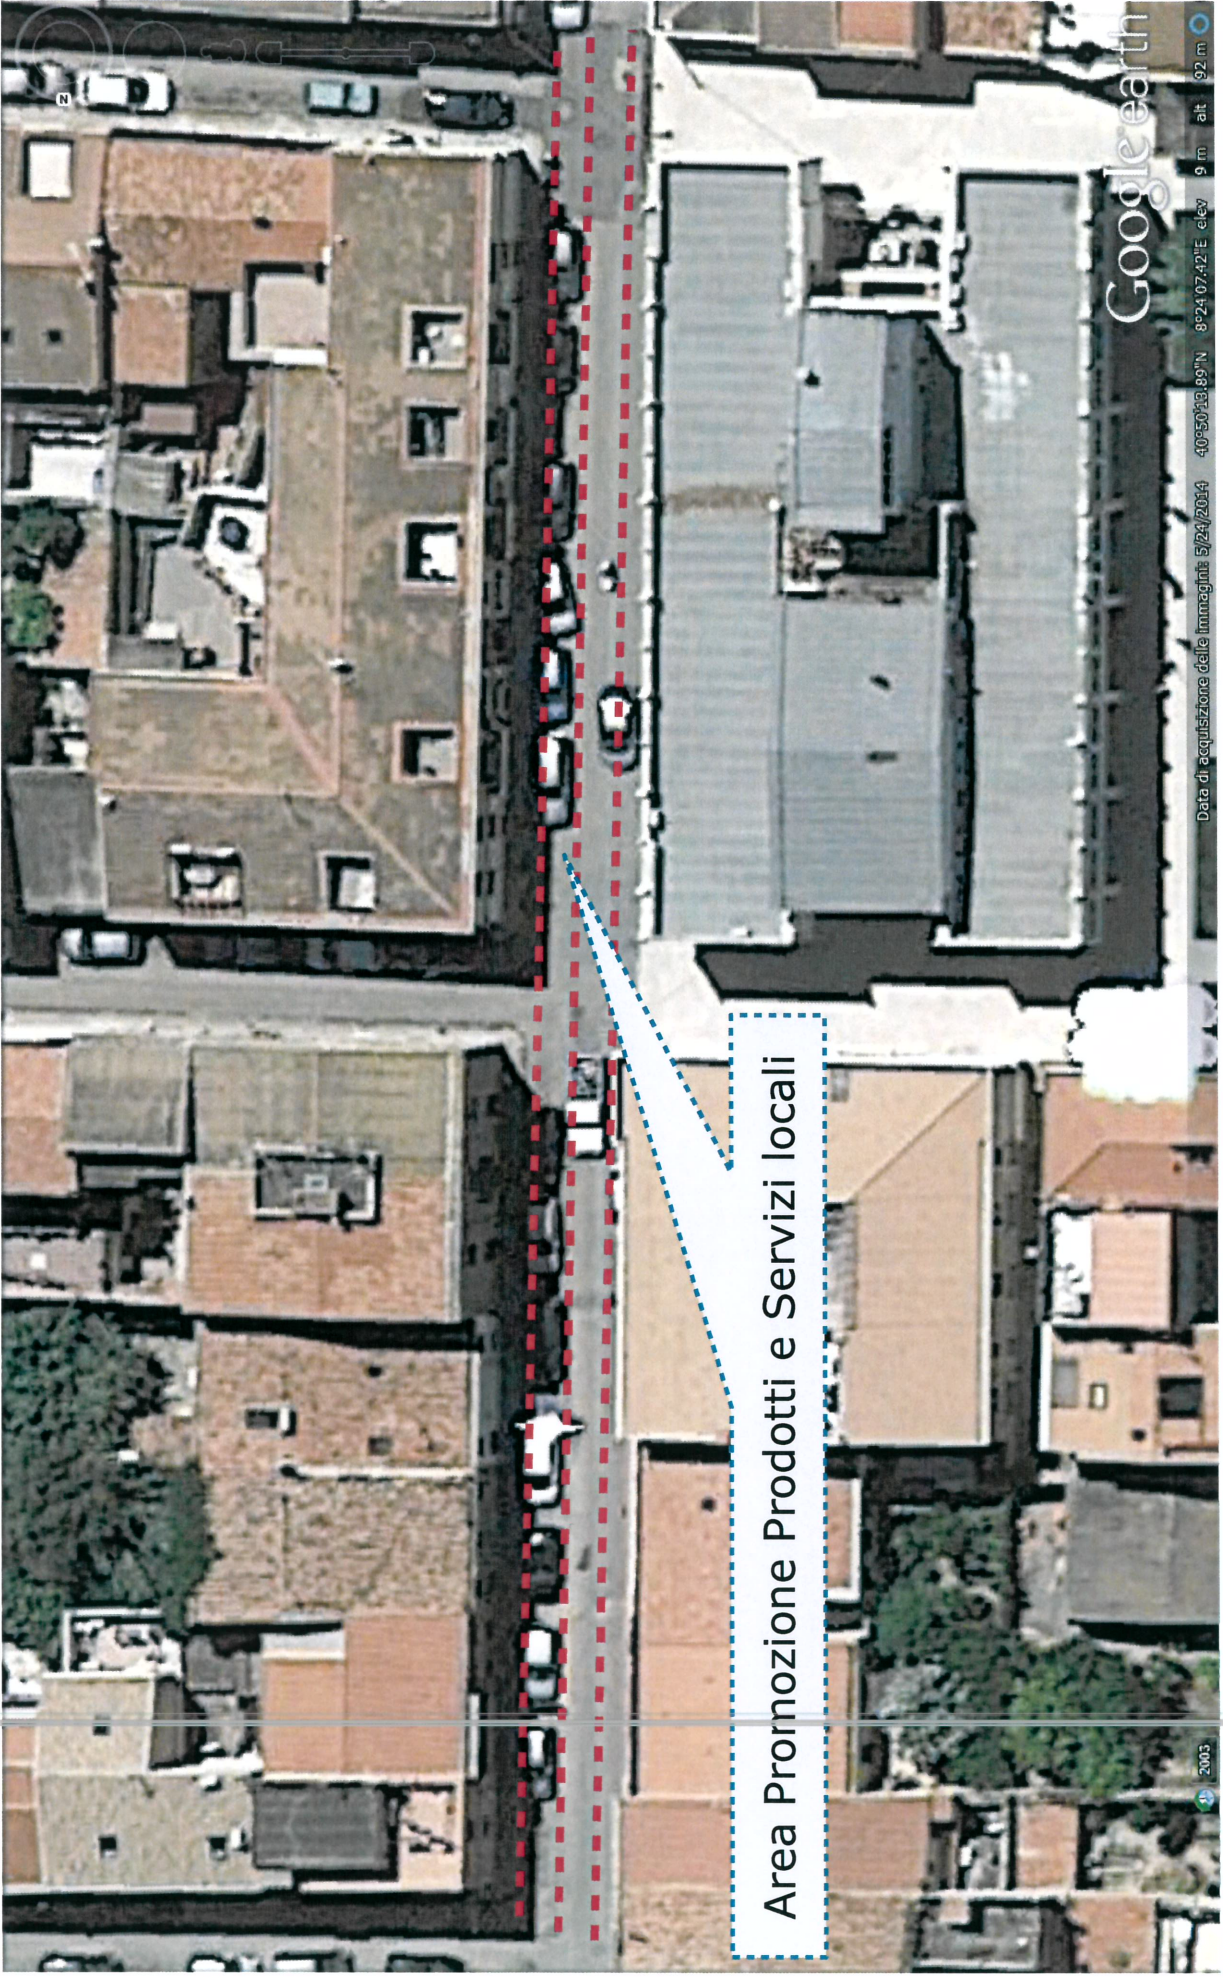

Area Promozione prodotti e servizi locali

Google earth

Data di acquisizione delle immagini: 5/24/2014 40°50'11.18"N 9°24'07.27"E elev 10 m alt 92 m

Area Promozione Prodotti e Servizi locali

Google earth

Data di acquisizione delle Immagini: 5/24/2014 40°50'13.89"N 8°24'07.42"E elev 9 m alt 92 m