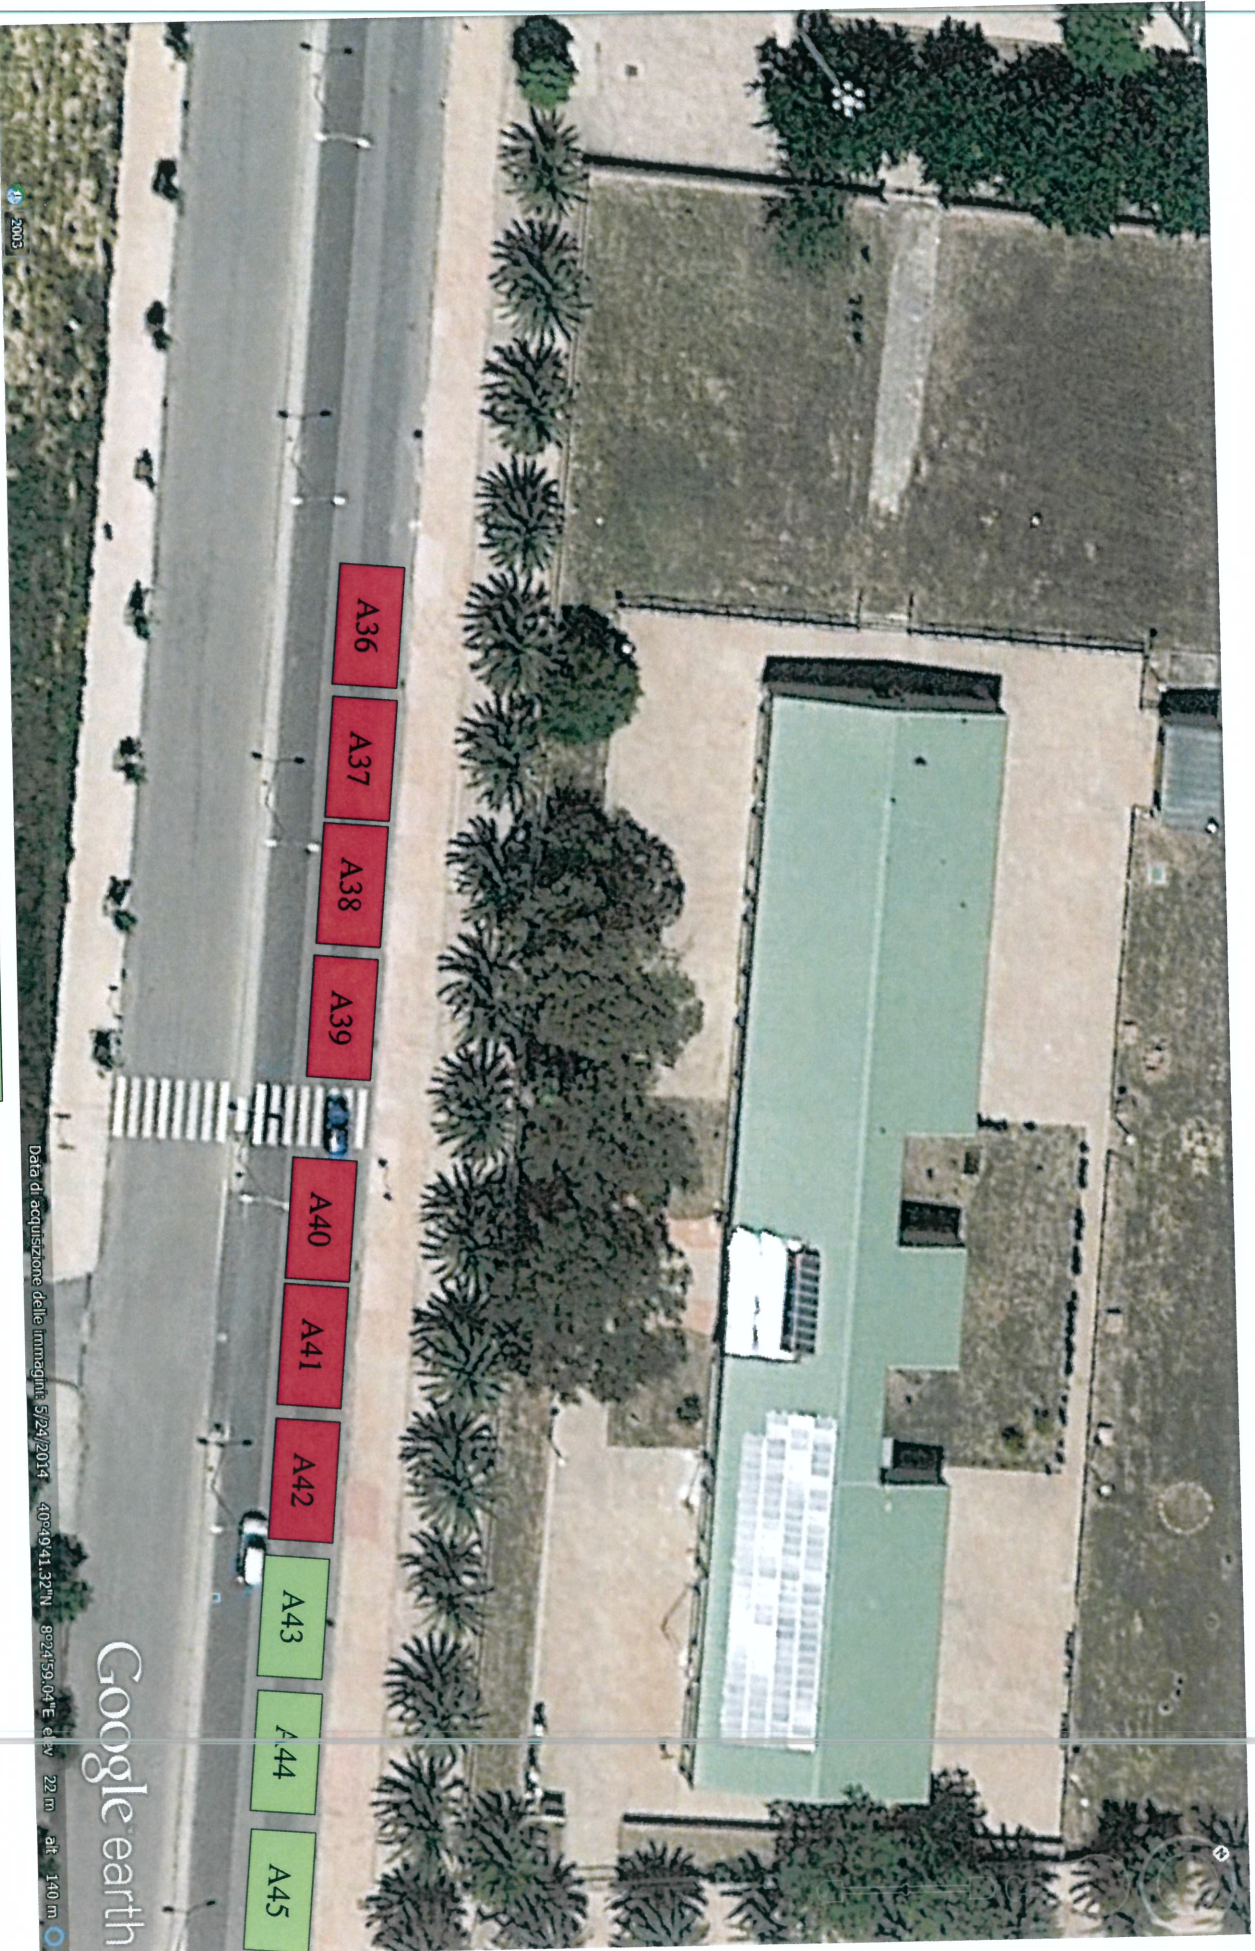

Data di acquisizione delle immagini: 5/24/2014 40°49'47.86"N 89°24'48.28"E elev 18 m alt 140 m

Google earth

NON ALIMENTARI

NON ALIMENTARI

ALIMENTARI

NON ALIMENTARI

ALIMENTARI

ACQUA POTABILE

2003

Data di acquisizione delle immagini: 5/29/2014 40°40'41.32"N 89°24'59.04"E alt. 22 m

google earth

NON ALIMENTARI

FIORI E PIANTTE