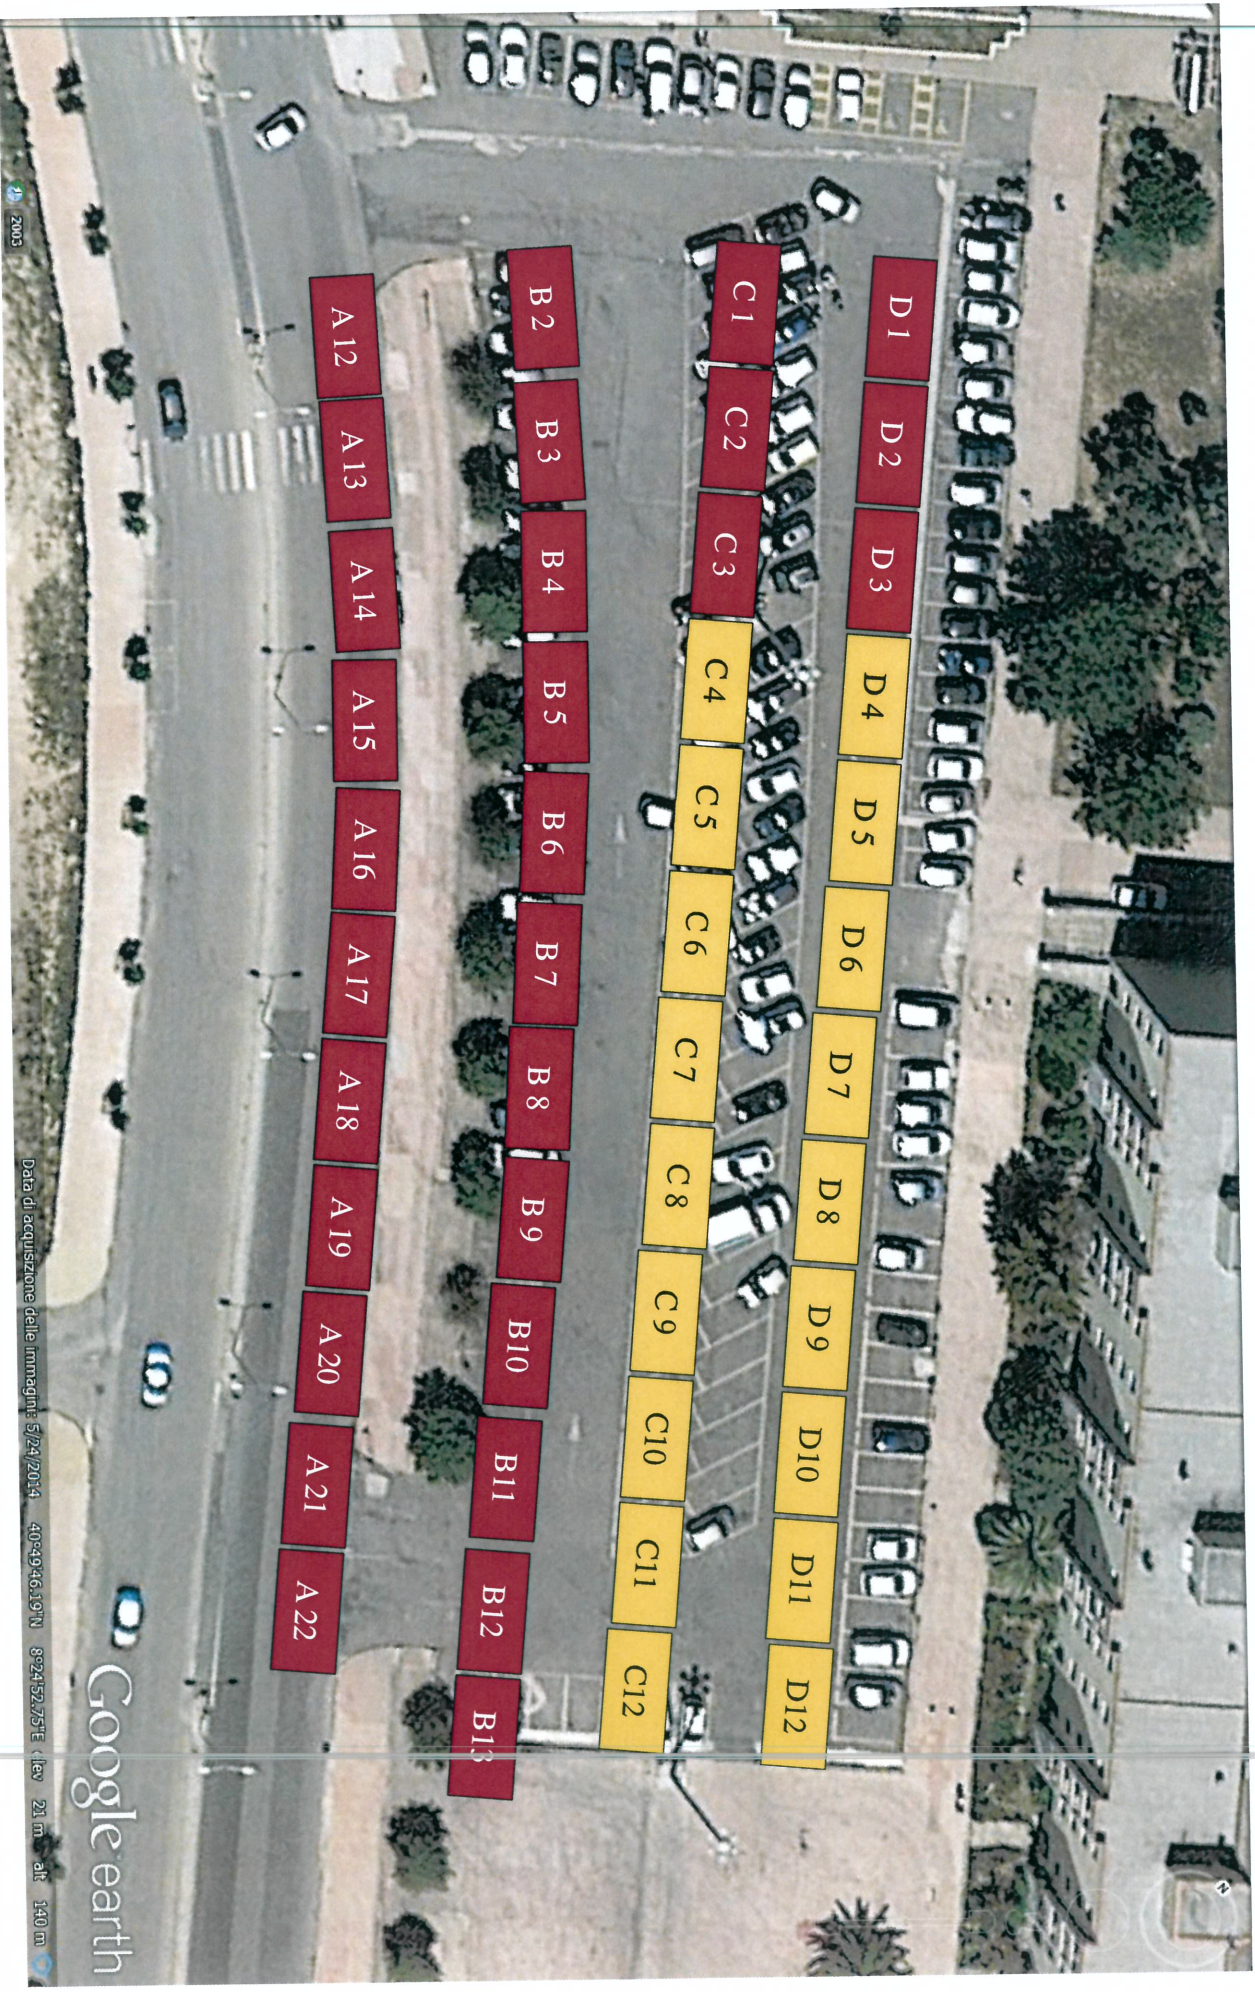

Data di acquisizione delle immagini: 5/24/2014 40°49'47.86"N 89°24'48.28"E elev 18 m alt 140 m

Google earth

NON ALIMENTARI

NON ALIMENTARI

ALIMENTARI

NON ALIMENTARI

ALIMENTARI

ACQUA POTABILE

2003

Data di acquisizione delle immagini: 5/29/2014 40°40'41.32"N 89°24'59.04"E alt. 22 m

google earth

NON ALIMENTARI

FIORI E PIANTTE