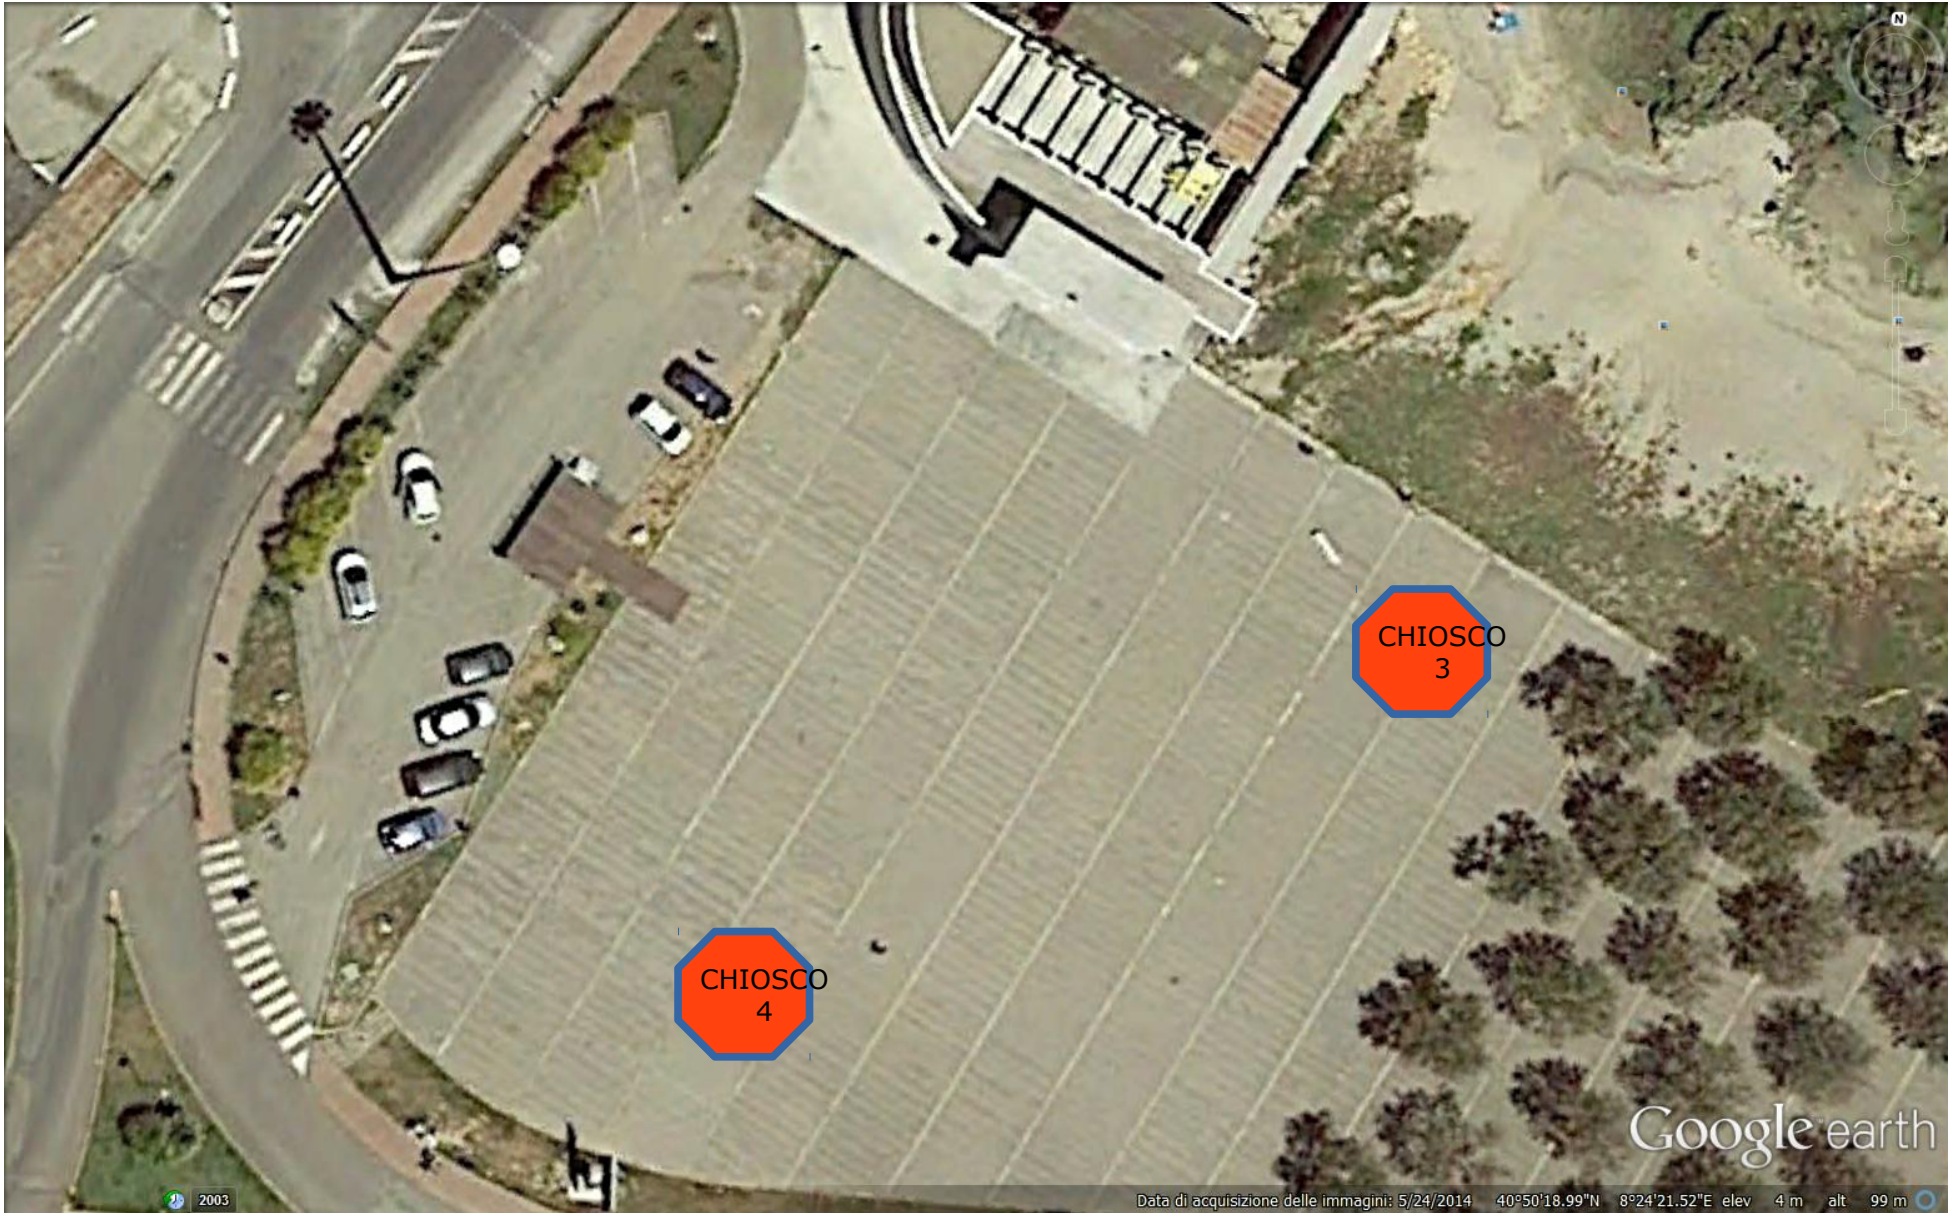

CHIOSCO
1

Google earth

2003

Data di acquisizione delle immagini: 5/24/2014 40°50'19.76"N 8°24'06.84"E elev 2 m alt 92 m

CHIOSCO
2

Google earth

2003

Data di acquisizione delle immagini: 5/24/2014 40°50'19.16"N 8°24'01.97"E elev 2 m alt 92 m

CHIOSCO
3

CHIOSCO
4

Google earth

2003

Data di acquisizione delle immagini: 5/24/2014 40°50'18.99"N 8°24'21.52"E elev 4 m alt 99 m

CHIOSCO

CHIOSCO

© 2016 Google

Google earth

Data di acquisizione delle immagini: 5/24/2014 40°49'47.58"N 8°24'14.93"E elev 18 m alt 183 m

2003

Data di acquisizione delle immagini: 5/24/2014 40°50'15.58"N 8°23'56.91"E elev 4 m alt 191 m