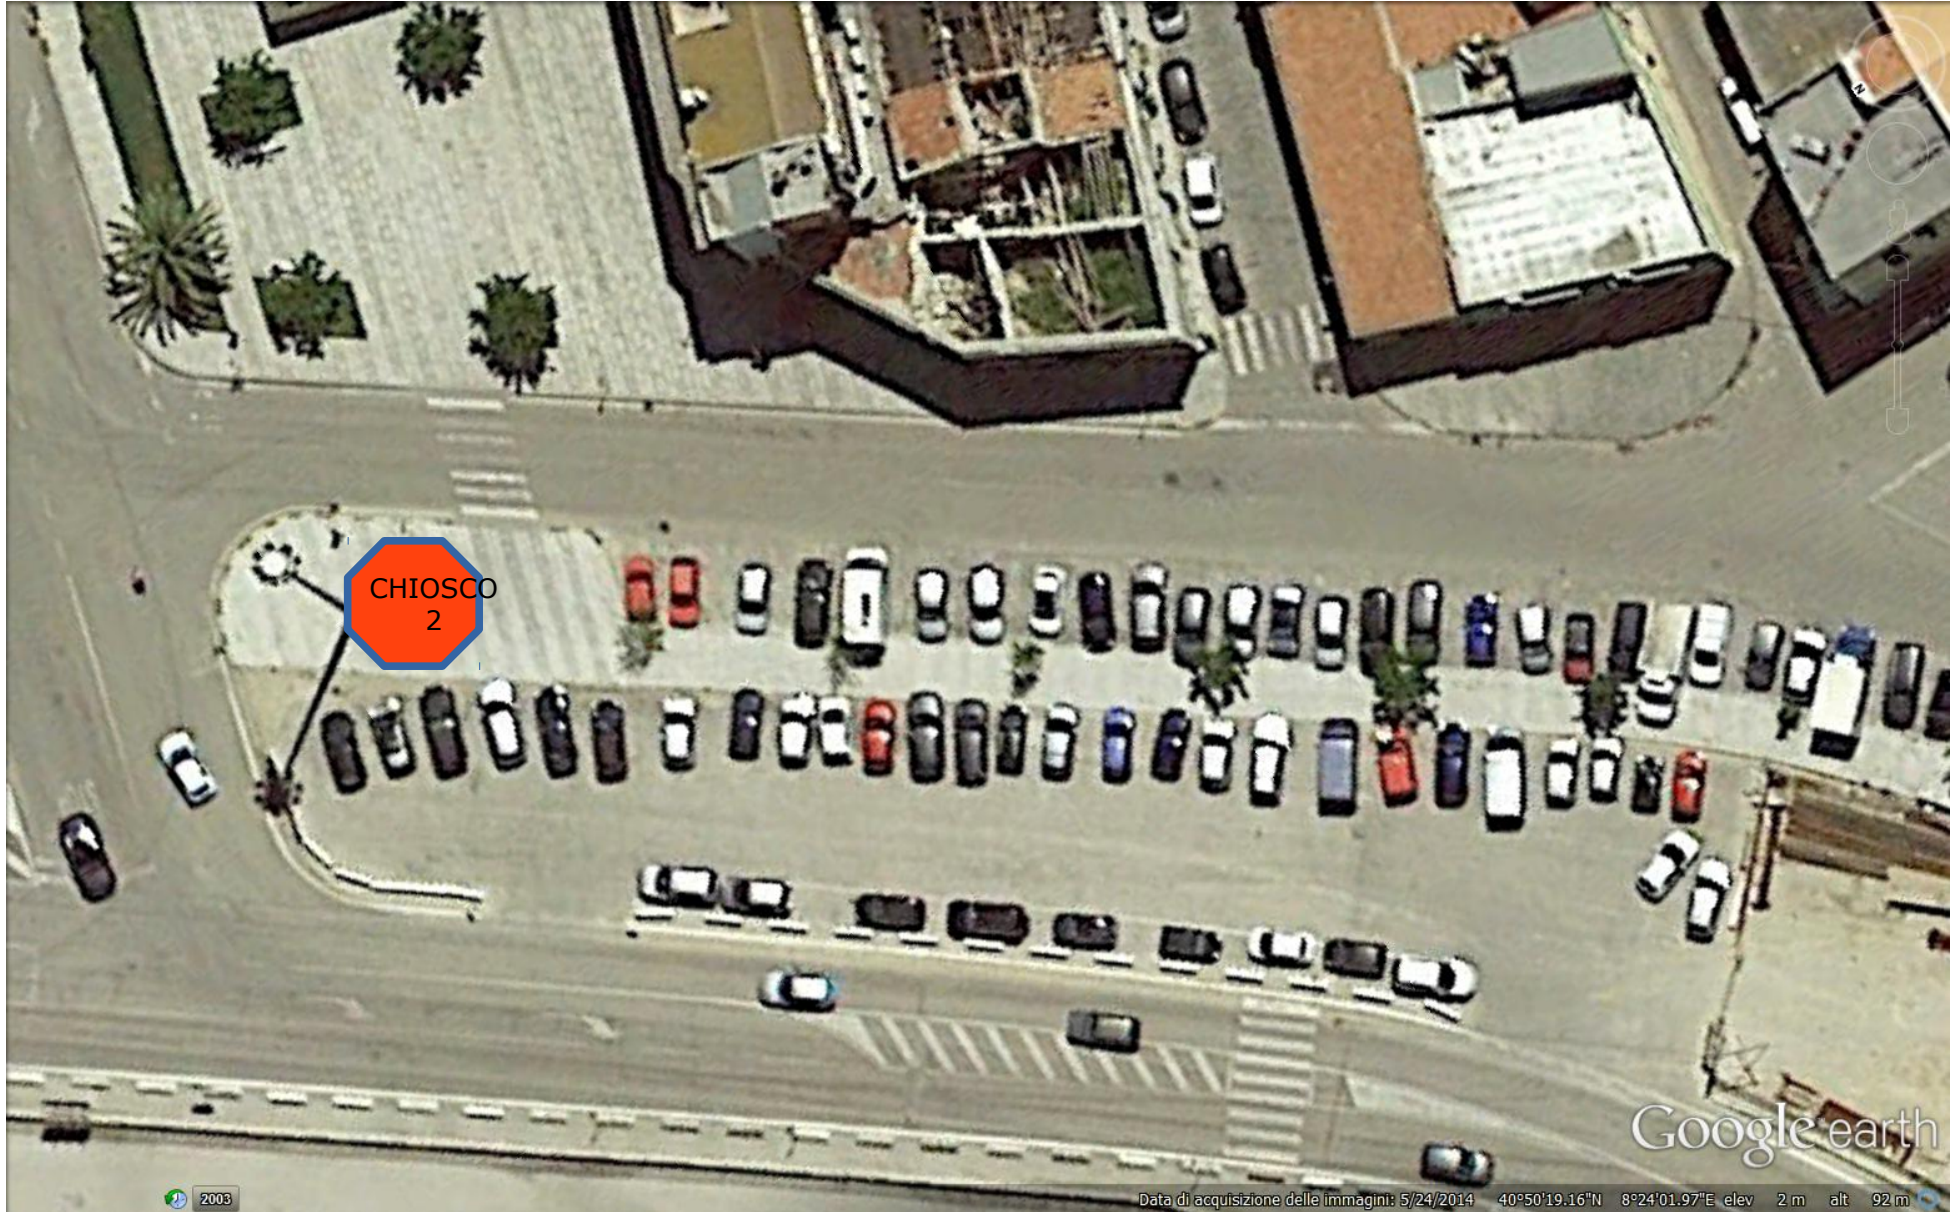

CHIOSCO
1

Google earth

2003

Data di acquisizione delle immagini: 5/24/2014 40°50'19.76"N 8°24'06.84"E elev 2 m alt 92 m

CHIOSCO
2

Google earth

2003

Data di acquisizione delle immagini: 5/24/2014 40°50'19.16"N 8°24'01.97"E elev 2 m alt 92 m

CHIOSCO
3

CHIOSCO
4

Google earth

2003

Data di acquisizione delle immagini: 5/24/2014 40°50'18.99"N 8°24'21.52"E elev 4 m alt 99 m

CHIOSCO

CHIOSCO

© 2016 Google

Google earth

Data di acquisizione delle immagini: 5/24/2014 40°49'47.58"N 8°24'14.93"E elev 18 m alt 183 m

2003

Data di acquisizione delle immagini: 5/24/2014 40°50'15.58"N 8°23'56.91"E elev 4 m alt 191 m