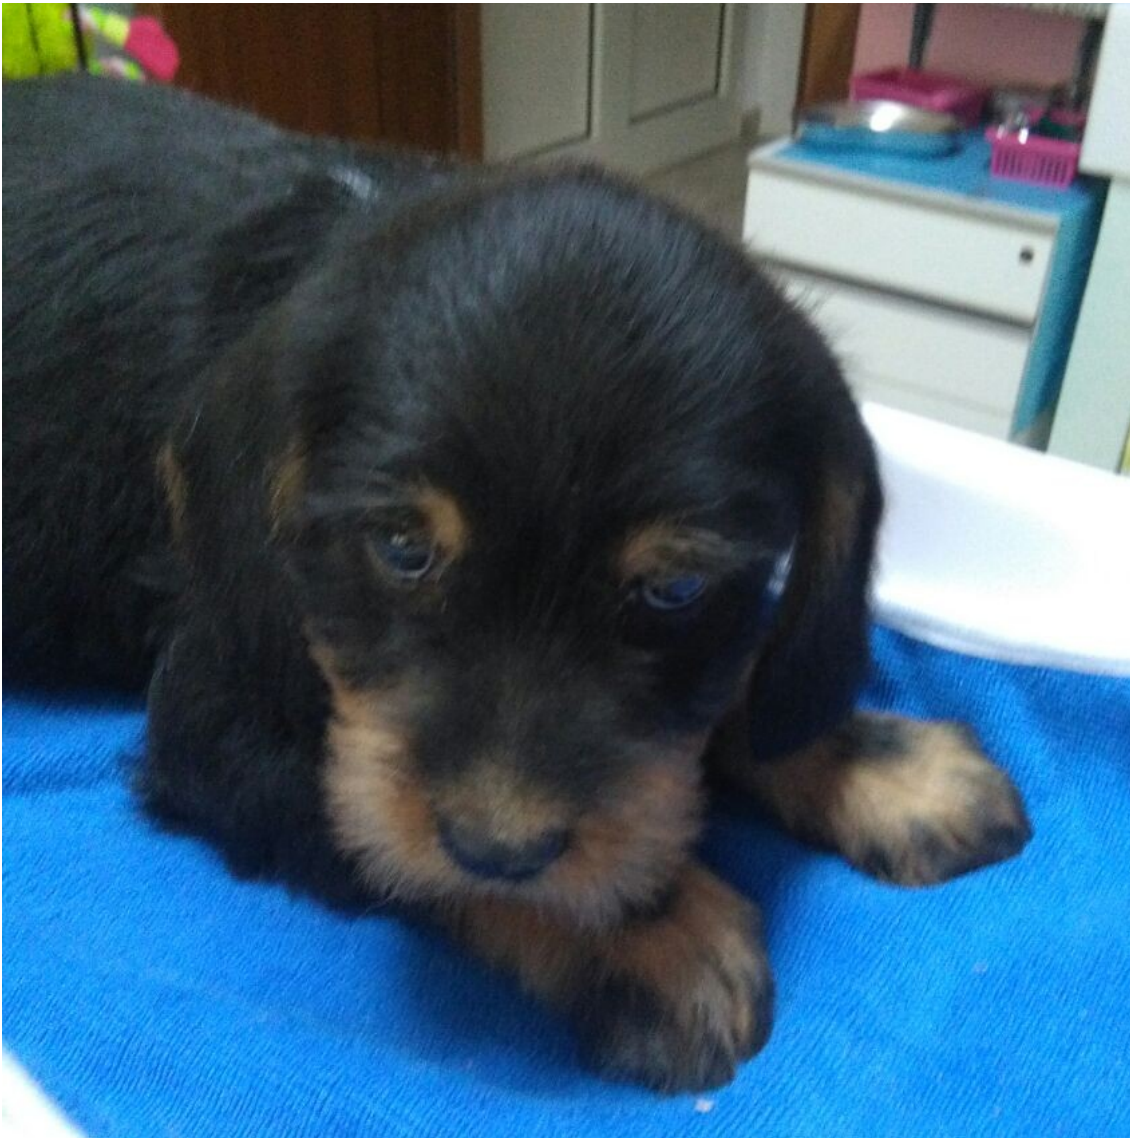

NOME : BONARIA

MICROCHIP : 380260042636513

ETA' :2013

SESSO : FEMMINA

STERILIZZATA : SI

TAGLIA : GRANDE

MANTELLO : MEDIO , BIANCO NERO

DESCRIZIONE : ESUBERANTE, BUONA E BEN SOCIALIZZATA CON ALTRI CANI

NOME : BORA

MICROCHIP : 380260043025439

ETA' : 10/2016

SESSO : FEMMINA

STERILIZZATO : AI 7 MESI

TAGLIA: MEDIO- PICCOLA

MANTELLO : CORTO , TRICOLORE

DESCRIZIONE : E' STATA ABBANDONATA IN CANILE CON LA SUA MAMMA E I FRATELLI, GIOCHERELLONA E SOCIEVOLE

NOME: BRANDO

ANNO DI NASCITA: 2017

MICROCHIP: 380260043058444

SESSO: MASCHIO

DESCRIZIONE: CUCCILO DI CIRCA DUE MESI E' STATO ABBANDONATO CON I SUOI FRATELLINI DENTRO UN SACCO. DI CARATTERE SOCIEVOLE E GIOCHERELLONE.

NOME: BRED

ANNO DI NASCITA: 2017

MICROCHIP: 380260043056509

SESSO: MASCHIO

DESCRIZIONE: CUCCILO DI CIRCA DUE MESI E' STATO ABBANDONATO CON I SUOI FRATELLINI DENTRO UN SACCO. DI CARATTERE SOCIEVOLE E GIOCHERELLONE.