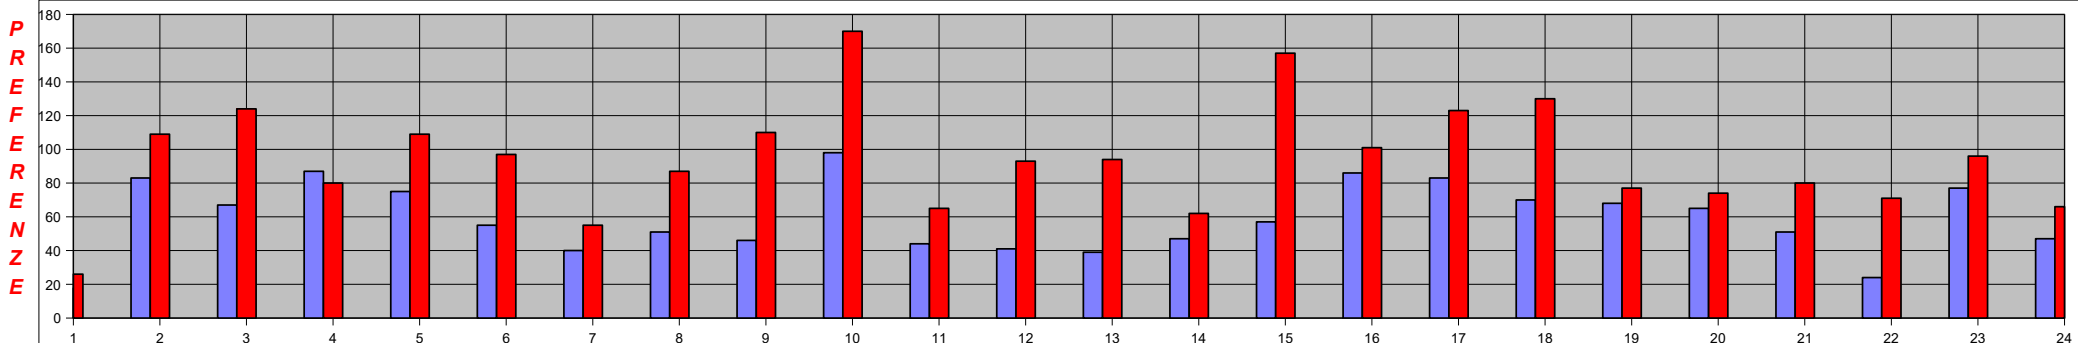

CITTÀ DI PORTO TORRES

Comune di Porto Torres

Provincia di Sassari

COMUNALI 2020 ELEZIONE SINDACO 1° TURNO

Risultati del 26/10/20 ore

18:24

Sezioni: 24 su 24

	TOT.	%	Sez.	1	2	3	4	5	6	7	8	9	10	11	12	13	14	15	16	17	18	19	20	21	22	23	24
1 SALVATORE FRANCESCO SATTA noto FRANCO SATTA	1.419	24,16		18	83	67	87	75	55	40	51	46	98	44	41	39	47	57	86	83	70	68	65	51	24	77	47
2 MASSIMO MULAS	1.548	26,36		28	59	47	69	76	63	60	101	47	100	50	57	61	61	67	90	74	78	51	76	46	48	87	52
3 SEBASTIANO COSTANTINO SIMONE SASSU	650	11,07		4	33	38	24	44	26	17	23	33	33	18	32	21	21	32	34	31	35	26	39	19	13	31	23
4 ALESSANDRO PANTALEO	2.256	38,41		26	109	124	80	109	97	55	87	110	170	65	93	94	62	157	101	123	130	77	74	80	71	96	66
	-	0,00																									
	-	0,00																									

* Totale voti validi	5.873	100,00		76	284	276	260	304	241	172	262	236	401	177	223	215	191	313	311	311	313	222	254	196	156	291	188
Schede Bianche	-	0,00																									
Schede Nulle	-	0,00																									
Voti Nulli	-	0,00																									
Voti Cont. non Assegn.	-	0,00																									
* Tot. Voti non validi	-	0,00		-	-	-	-	-	-	-	-	-	-	-	-	-	-	-	-	-	-	-	-	-	-	-	-
Elettori Iscritti	18.903			778	782	768	747	793	772	743	739	767	735	831	793	915	801	824	780	836	734	791	707	784	820	809	854
Votanti	5.873	31,07		431	458	437	455	477	457	405	416	453	405	474	449	525	484	453	465	518	399	446	396	460	439	492	496