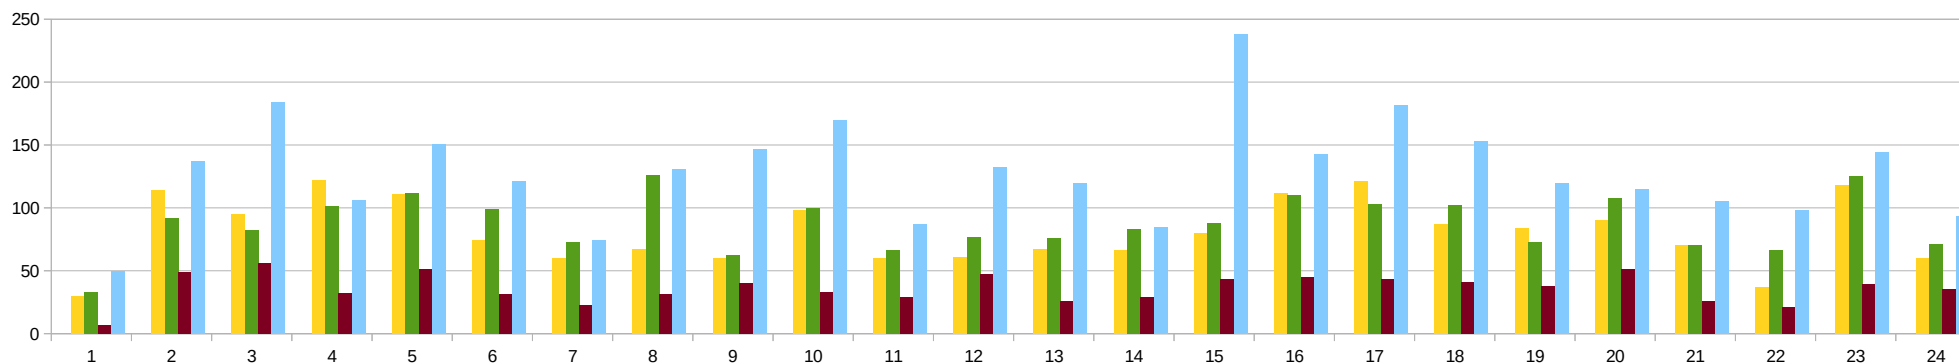

TOT.	%	Sez.	1	2	3	4	5	6	7	8	9	10	11	12	13	14	15	16	17	18	19	20	21	22	23	24		
1 SALVATORE FRANCESCO SATTA noto FRANCO SATTA	1.944	24,32		30	114	95	122	111	74	60	67	60	98	60	61	67	66	80	112	121	87	84	90	70	37	118	60	
2 MASSIMO MULAS	2.098	26,24		33	92	82	101	112	99	73	126	62	100	66	77	76	83	88	110	103	102	73	108	70	66	125	71	
3 SEBASTIANO COSTANTINO SIMONE SASSU	866	10,83		7	49	56	32	51	31	23	31	40	33	29	47	26	29	43	45	43	41	38	51	26	21	39	35	
4 ALESSANDRO PANTALEO	3.086	38,60		50	137	184	106	151	121	74	131	147	170	87	132	120	85	238	143	182	153	120	115	105	98	144	93	
	-	0,00																										
	-	0,00																										
<b>* Totale voti validi</b>	<b>7.994</b>	<b>100,00</b>		<b>120</b>	<b>392</b>	<b>417</b>	<b>361</b>	<b>425</b>	<b>325</b>	<b>230</b>	<b>355</b>	<b>309</b>	<b>401</b>	<b>242</b>	<b>317</b>	<b>289</b>	<b>263</b>	<b>449</b>	<b>410</b>	<b>449</b>	<b>383</b>	<b>315</b>	<b>364</b>	<b>271</b>	<b>222</b>	<b>426</b>	<b>259</b>	
Schede Bianche	-	0,00																										
Schede Nulle	-	0,00																										
Voti Nulli	-	0,00																										
Voti Cont. non Assegn.	-	0,00																										
<b>* Tot. Voti non validi</b>	<b>-</b>	<b>0,00</b>		<b>-</b>	<b>-</b>	<b>-</b>	<b>-</b>	<b>-</b>	<b>-</b>	<b>-</b>	<b>-</b>	<b>-</b>	<b>-</b>	<b>-</b>	<b>-</b>	<b>-</b>	<b>-</b>	<b>-</b>	<b>-</b>	<b>-</b>	<b>-</b>	<b>-</b>	<b>-</b>	<b>-</b>	<b>-</b>	<b>-</b>	<b>-</b>	
Elettori Iscritti	18.903			778	782	768	747	793	772	743	739	767	735	831	793	915	801	824	780	836	734	791	707	784	820	809	854	
Votanti	7.994	42,29		431	458	437	455	477	457	405	416	453	405	474	449	525	484	453	465	518	399	446	396	460	439	492	496	

P  
R  
E  
F  
E  
R  
E  
N  
Z  
E

SEZ.

SALVATORE FRANCESCO SATTA noto FRANCO SATTA; 1.944 ; 24%  
ALESSANDRO PANTALEO; 3.086 ; 39%  
SEBASTIANO COSTANTINO SIMONE SASSU; 866 ; 11%  
MASSIMO MULAS; 2.098 ; 26%