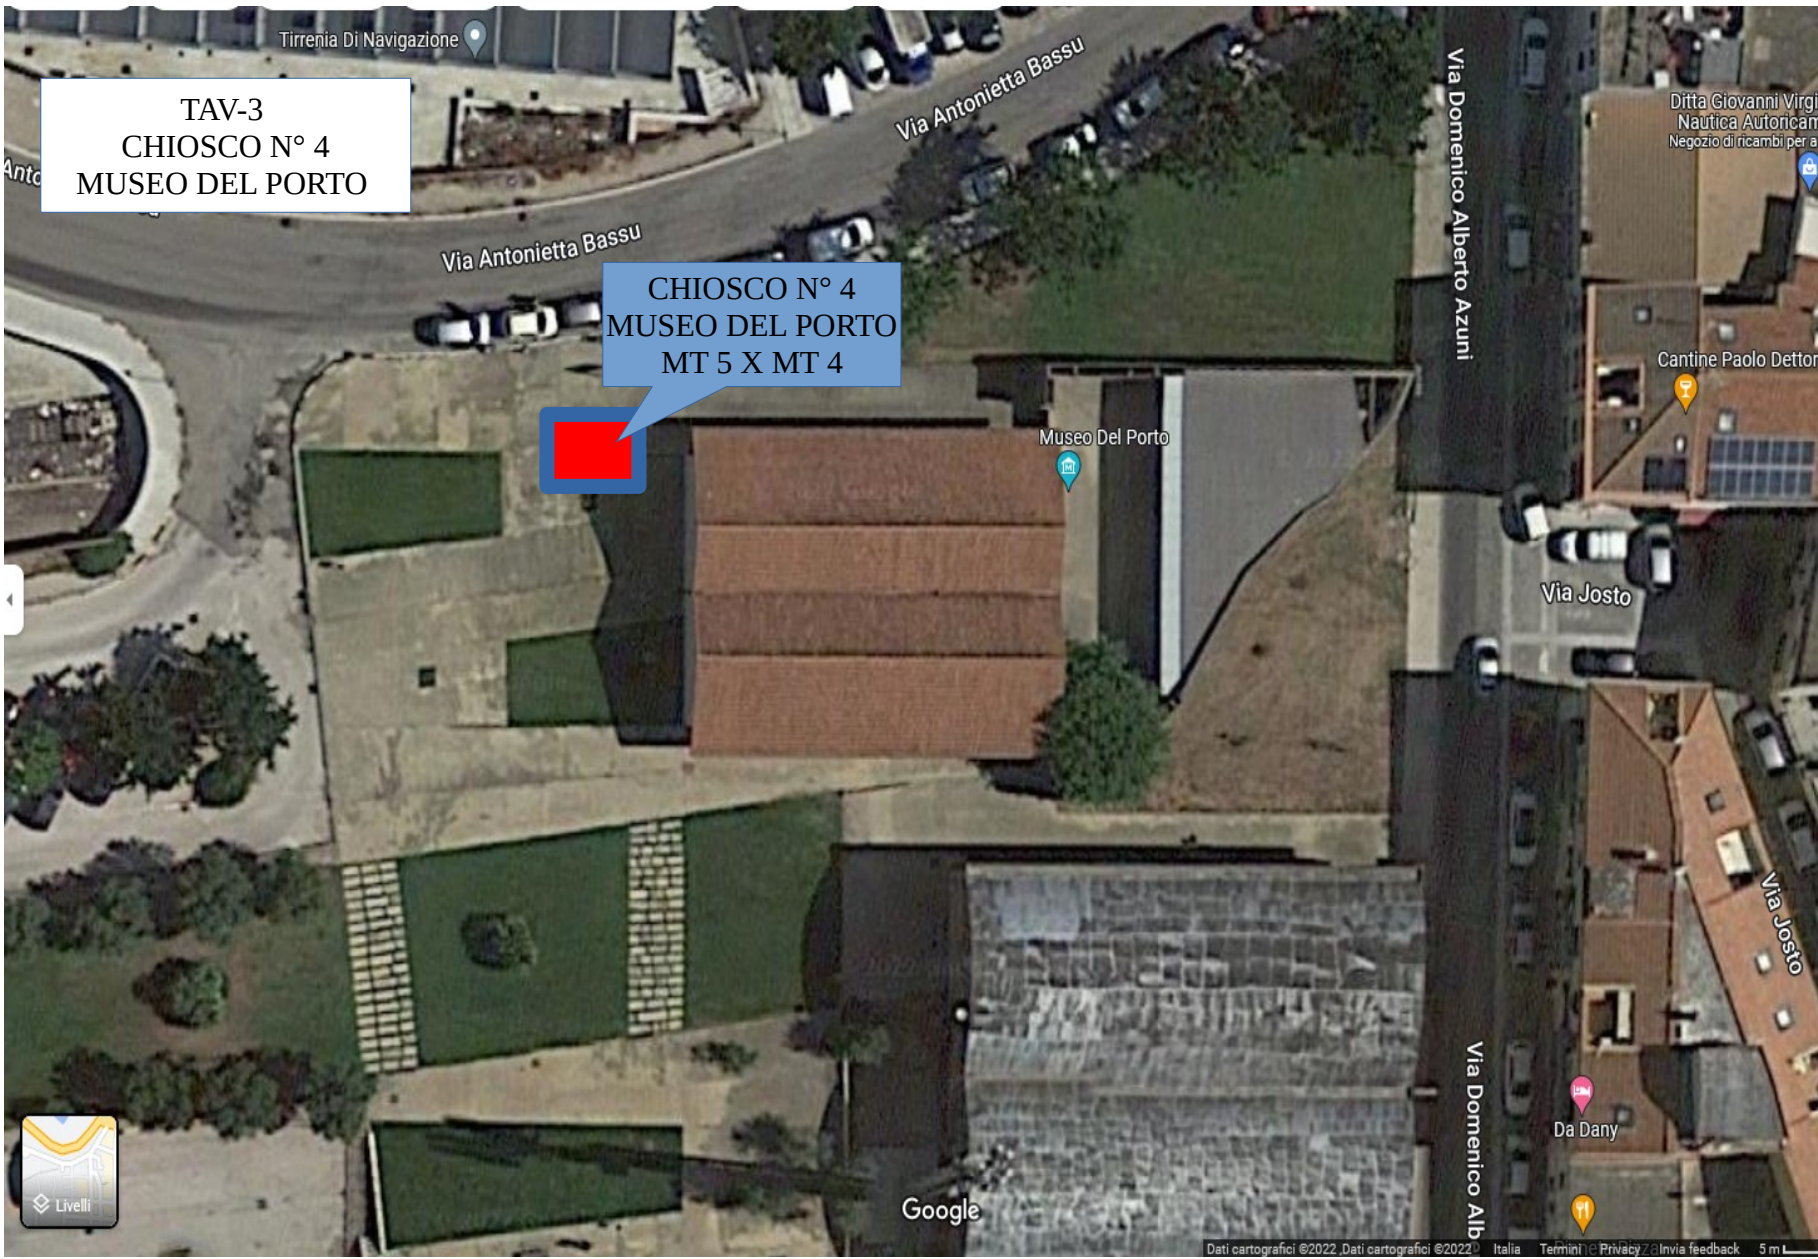

ALLEGATO B

TAV 2-
CHIOSCO N° 3
TORRE
ARAGONESE

Piazza
Cristoforo
Colombo

CHIOSCO N° 3
MT 5 X MT 4

Autogrill

H24 distributore
automatico

Via Mare

E25

E25

Via Mare

E25

Via Mare

E25

Hotel Elisa
3.7 (131)
Hotel a 3 stelle

Via Mare

E25

Falò Café di
Stemapi

Naturamea

E25

Iacomino Caterina Teresa

TAV-3
CHIOSCO N° 4
MUSEO DEL PORTO

CHIOSCO N° 4
MUSEO DEL PORTO
MT 5 X MT 4

Google

TAV. N° 4
CHIOSCHI N°5- N°6
P.ZZA EROI DELL'ONDA
RENAREDDA

Parcheggio

Sa Renaredda

CHIOSCO N° 5
P.ZZA EROI DELL'ONDA-
RENAREDDA
MT 5X MT 4

CHIOSCO N° 6
P.ZZA EROI DELL'ONDA
RENAREDDA
MT 5 X MT 4

Piazza Eroi dell'Onda
Chiuso temporaneamente

Via Lungomare Balai

Via Lungomare Balai